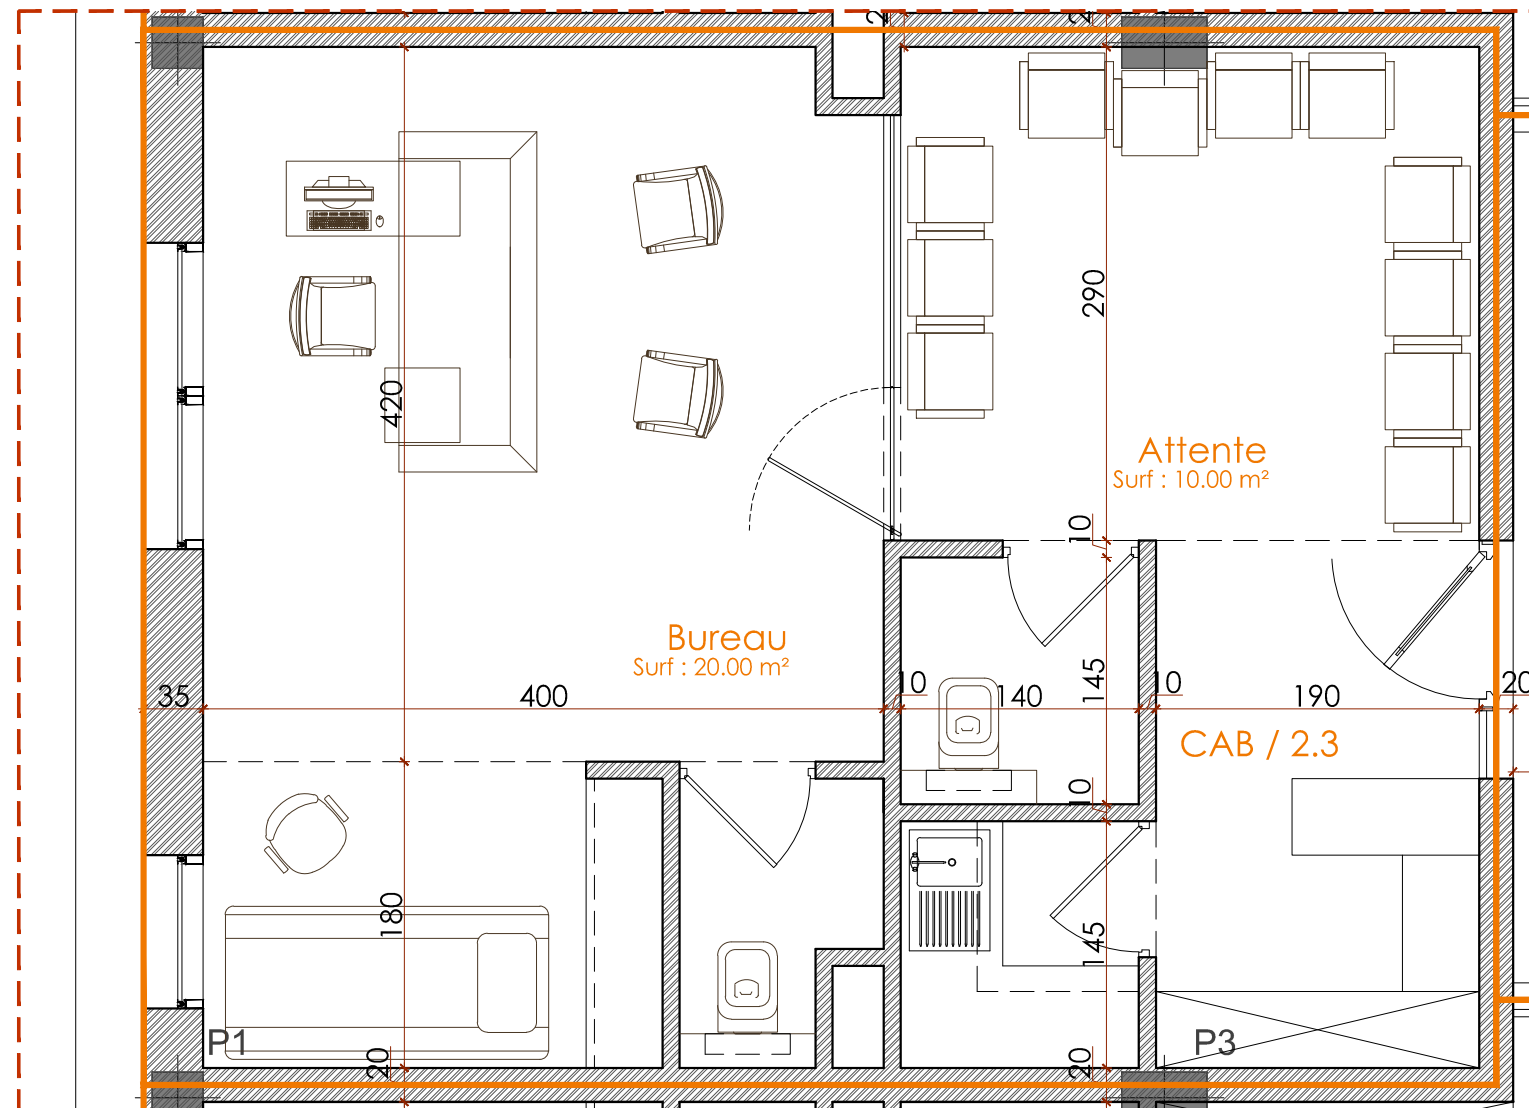

Le Bardo

DOSSIER GRAPHIQUE

Echelle: Janvier / 2015

Plan CABINET 2.3

Localisation : 2ème étage

NOTA: Ce plan est fournis aux entreprises à titre indicatif. Elles doivent vérifier sur site et sous leur responsabilité, l'exactitude des informations indiquées, les côtes, les altitudes et encombrements, en tenant compte impérativement de la nature même des existants.